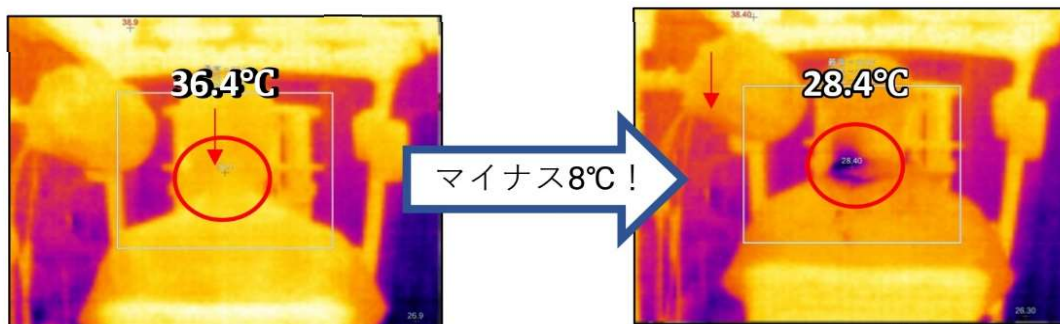

【台数限定】

乗用カート「ミストファン」

快適な冷風

強力なファン&調整可能なミスト

お一人様追加料金 : 770円 (税込)

※上記料金は、1R利用時の料金です。

※1.5R利用の場合は、別途追加料金が発生いたします。(1.5増し)

台数に限りがございますので、ご希望の方は お早めにご予約下さい。